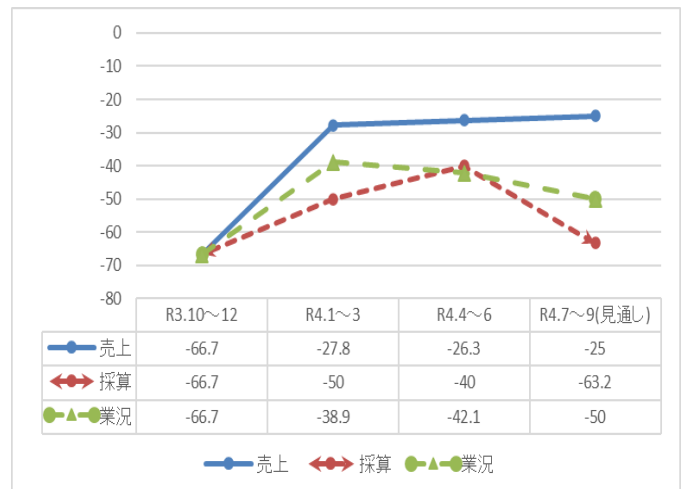

恵庭商工会議所
役員・議員並びに会員の皆様へ

恵庭商工会議所

恵庭市内景況（マインド）調査へのご協力のお礼について

毎々、標記調査にご協力を頂きまして、誠にありがとうございます。つきましては、前回調査の集計結果概要について、以下の通りご報告申し上げます。詳細やご不明な点等がございましたら、商工会議所（TEL 34-1111：経営支援課）までお気軽にお問い合わせください。

サンプル数の状況

調査年月	調査数	回答数	商業	工業	建設業	サービス業
R4.7月	140	79	21	26	19	13
		56.43【%】	26.6%	32.9%	24.1%	16.5%

（注）※ D I 値（景況判断指数）について

D. I. とは、ディフュージョン・インデックス (Diffusion Index) の略で、「増加」・「上昇」・「好転」したとする企業割合から、「減少」・「低下」・「悪化」したとする企業割合を差し引いた値です。

$$D I = (\text{増加} \cdot \text{好転などの回答割合}) - (\text{減少} \cdot \text{悪化などの回答割合})$$

【 業況・採算：(好転) - (悪化) 売上：(増加) - (減少) 】

～ 本件に関する
お問い合わせ先 ～

※ 印刷の不鮮明等がございましたら、
お気軽にお問い合わせください。

〒 061-1444
恵庭市京町80番地
恵庭商工会議所 経営支援課
【TEL】
34-1111番
【FAX】
34-0133番
【Eメール】
eniwacci@eniwa-cci.or.jp

恵庭市内 産業別 DI 令和3年10月～12月実績、令和4年1月～3月実績、4月～6月実績、
令和4年7月～9月見通し

建設業

商業

工業

サービス業