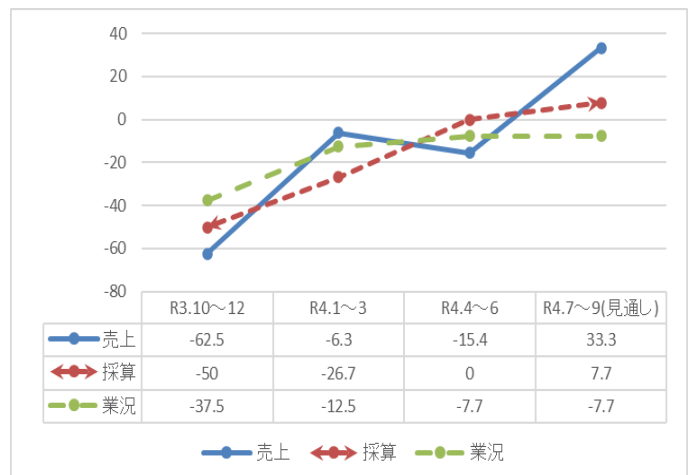

（注）※ D I 値（景況判断指数）について

D. I. とは、ディフュージョン・インデックス (Diffusion Index) の略で、「増加」・「上昇」・「好転」したとする企業割合から、「減少」・「低下」・「悪化」したとする企業割合を差し引いた値です。

$$D I = (\text{増加} \cdot \text{好転などの回答割合}) - (\text{減少} \cdot \text{悪化などの回答割合})$$

建設業

商業

工業

サービス業

～ 自由記述ご回答 ～
《令和4年4月～6月の実績：昨年と比べて》

【建設業】

- ・引き続き5Gの需要あり
- ・売上増加は社員の頑張りのおかげです。

【製造業】

- ・ようやく業績回復してきたが、人材不足が大きく受注したものを生産しきれていない。
- ・少しずつではあるが、売上が、回復しており、出荷額が上昇している。
- ・電気ガスの値上げが圧迫要因。
- ・原材料の高騰が、採算を大きく圧迫しております。
- ・原料単価の上昇＝売上単価の上昇
- ・継続工事と新規受注が重なり売上、利益ともに、大きく伸びた。良いときに少しでも、足元を固める努力をしたい。
- ・全ての部材が値上がり傾向で、受注量で採算を保っているのが現状です。

【卸売業】

- ・計画比は100%ですが、前年対比は90%です。仕入原価のUPが大きく、収益は計画比86%と落ち込みが厳しいです。

【小売業】

- ・4月からの仕入価格の上昇が広い範囲で行われ業況が悪化。
- ・自転車販売は商品がありましたが、オートバイは、注文しても入ってこない状況でした。修理は増えました。
- ・コロナばかりでなく、薬局は世界状況によっても、影響があります。
- ・6月に支援金があったので、資金繰りが楽になりました。
- ・昨年度が、開店以来一番悪い数字のせいもあり、この3か月間は昨対比130%でした。来客数の増加が、売上増加の一番の要因。
- ・売店の営業エリアが、1/3となった