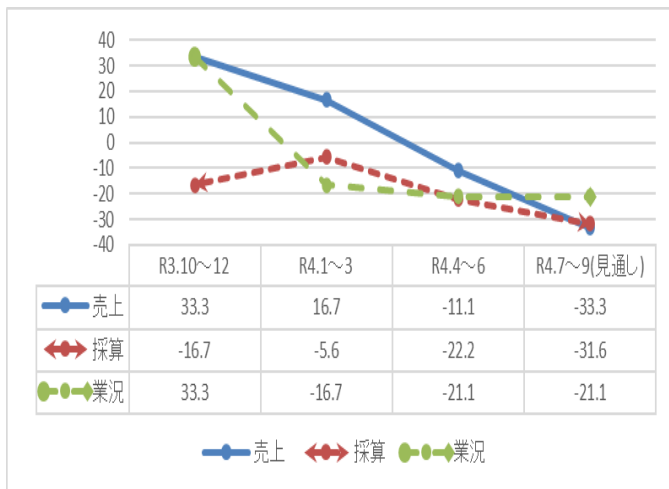

（注）※ D I 値（景況判断指数）について

D. I. とは、ディフュージョン・インデックス (Diffusion Index) の略で、「増加」・「上昇」・「好転」したとする企業割合から、「減少」・「低下」・「悪化」したとする企業割合を差し引いた値です。

$$D I = (\text{増加} \cdot \text{好転などの回答割合}) - (\text{減少} \cdot \text{悪化などの回答割合})$$

建設業

商業

工業

サービス業

～ 自由記述ご回答 ～
《令和4年4月～6月の実績：昨年と比べて》

【建設業】

- ・引き続き5Gの需要あり
- ・売上増加は社員の頑張りのおかげです。

【製造業】