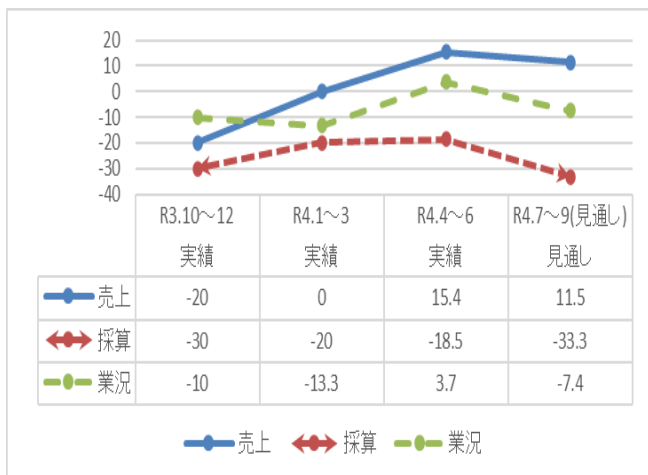

（注）※ D I 値（景況判断指数）について

D. I. とは、ディフュージョン・インデックス (Diffusion Index) の略で、「増加」・「上昇」・「好転」したとする企業割合から、「減少」・「低下」・「悪化」したとする企業割合を差し引いた値です。

$$D I = (\text{増加} \cdot \text{好転などの回答割合}) - (\text{減少} \cdot \text{悪化などの回答割合})$$

建設業

商業

工業

サービス業

～ 自由記述ご回答 ～
《令和4年4月～6月の実績：昨年と比べて》

【建設業】

- ・引き続き5Gの需要あり
- ・売上増加は社員の頑張りのおかげです。

【製造業】

【卸売業】

- ・計画比は100%ですが、前年対比は90%です。仕入原価のUPが大きく、収益は計画比86%と落ち込みが厳しいです。

【小売業】

- ・4月からの仕入価格の上昇が広い範囲で行われ業況が悪化。
- ・自転車販売は商品がありましたが、オートバイは、注文しても入ってこない状況でした。修理は増えました。
- ・コロナばかりでなく、薬局は世界状況によっても、影響があります。
- ・6月に支援金があったので、資金繰りが楽になりました。
- ・昨年度が、開店以来一番悪い数字のせいもあり、この3か月間は昨対比130%でした。来客数の増加が、売上増加の一番の要因。
- ・売店の営業エリアが、1/3となった